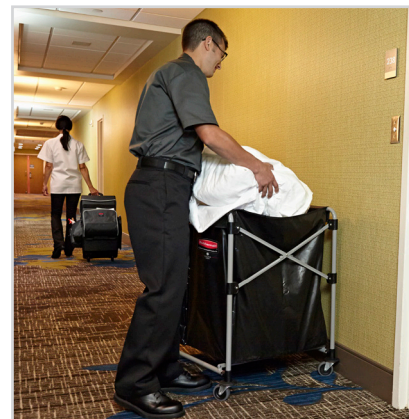

*Parfait pour le service de la couverture

Associez le chariot Quick Cart polyvalent au chariot X-Cart multi-flux pliant pour collecter le linge et les déchets.

**PLIANT À
75%**

PRODUITS POUR LE LINGE ET LES DÉCHETS