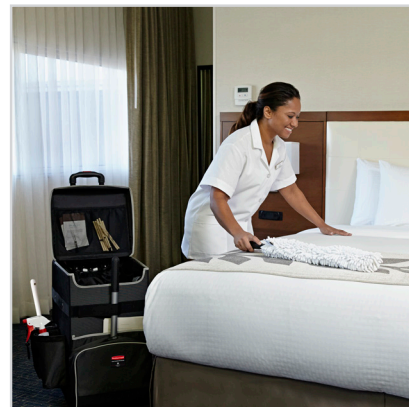

CHARIOT QUICK CART - LA SOLUTION POUR LE SERVICE D'ÉTAGE

Choisissez la taille de votre chariot Quick Cart et associez-le aux outils microfibre et à la ligne de nettoyage Rubbermaid pour une approche compacte et discrète.

**IDÉAL POUR
BAIGNOIRES ET
DOUCHES**

**PARFAIT POUR
DÉPOUSSIERER
À TOUTES LES
HAUTEURS**

PRODUITS DE NETTOYAGE

Catégorie	Réf.	Qté	Description	Applications
Nettoyage des surfaces	1865827	120	Carré en microfibre professionnel rouge	Surfaces variées
	1865828	120	Carré en microfibre professionnel vert	Surfaces variées
	1865829	120	Carré en microfibre professionnel bleu	Surfaces variées
	1865830	120	Carré en microfibre professionnel jaune	Surfaces variées
	FGQ63000BL00	12	Carré en microfibre spécial verre	Surfaces en verre et miroirs
	FG9C03060000*	12	Pulvérisateur	Nettoyage général
Soin des surfaces dures	FGQ85200WH00*	6	Manchon de dépolissage flexible microfibre multi-usages et support	Conduits d'aération, moulures de plafond et couvre-lits
	1863883*	6	Manche télescopique court microfibre	Compatible supports pour frange et manchon de dépolissage
	FGQ86100WH00*	12	Habillage de dépolissage microfibre Hi-Pile - support flexible	Baignoires, douches et surfaces courbes variées
	FGQ89100BL00	12	Habillage de lavage microfibre - support flexible	Baignoires, douches et surfaces courbes variées
	FGQ88100YL00	12	Habillage désincrustant microfibre - support flexible	Baignoires, douches et surfaces courbes variées
	FGQ87100BL00	12	Habillage spécial verre microfibre - support flexible	Surfaces en verre et miroirs

*Parfait pour le service de la couverture

Associez le chariot Quick Cart polyvalent au chariot X-Cart multi-flux pliant pour collecter le linge et les déchets.

**PLIANT À
75%**

PRODUITS POUR LE LINGE ET LES DÉCHETS