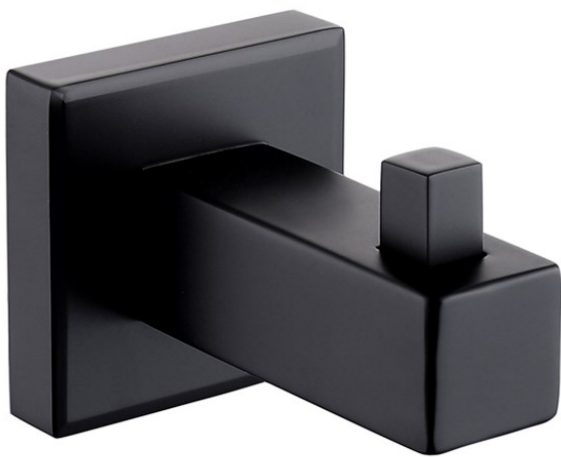

8991780

Patère Simple Argo

LES + PRODUITS

- Design
- Inox 304

8991780

Patère Simple Argo

CARACTÉRISTIQUES

Matériau	Inox 304
Couleur	Noir Mat

DIMENSIONS

Hauteur (mm)	50
Largeur (mm)	50
Profondeur produit (mm)	80

DESSIN TECHNIQUE