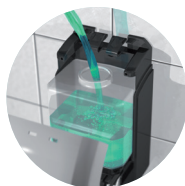

### CARACTÉRISTIQUES

- Contenance : 700 ml
- Compatible avec gel hydroalcoolique
- Réservoir amovible pour faciliter le nettoyage
- Matériau : ABS
- Débit : 1 ml ou 0,5 ml par pression (gel)
- Indicateur de niveau
- Fermeture à clé
- Répond à la démarche HACCP
- Garantie 1 an
- Dim. : L.110 x H.206 x P.106 mm
- Option :
- Possibilité d'installer une clé fixe (2 10 1697)

**HYGIENIQUE**  
LA VERSION AVEC  
PALETTE EVITE LE  
CONTACT AVEC LES  
MAINS (REF 8 44 972)

**MOUSSE**  
LA MOUSSE PERMET  
DE DIVISER  
JUSQU'À 8 FOIS  
LA CONSOMMATION  
DE SAVON

**PRATIQUE**  
FACILE À RECHARGER  
ET À NETTOYER GRACE  
À SON RÉSERVOIR  
AMOVIBLE