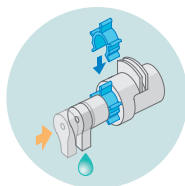

### CARACTÉRISTIQUES

- Contenance : 700 ml
- Compatible avec gel hydroalcoolique
- Réservoir amovible pour faciliter le nettoyage
- Matériau : ABS
- Débit : 1 ml ou 0,5 ml par pression (gel)
- Indicateur de niveau
- Fermeture à clé
- Répond à la démarche HACCP
- Garantie 1 an
- Dim. : L.110 x H.206 x P.106 mm
- Option :
- Possibilité d'installer une clé fixe (2 10 1697)

**HYGIENIQUE**  
LA VERSION AVEC  
PALETTE EVITE LE  
CONTACT AVEC LES  
MAINS (REF 8 44 972)

**MOUSSE**  
LA MOUSSE PERMET  
DE DIVISER  
JUSQU'À 8 FOIS  
LA CONSOMMATION  
DE SAVON

**PRATIQUE**  
FACILE À RECHARGER  
ET À NETTOYER GRACE  
À SON RÉSERVOIR  
AMOVIBLE