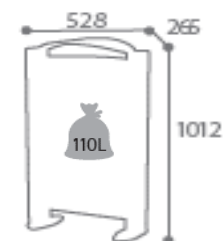

Options & Accessoires :

56346 Habillage transparent - ARKEA

99105 Sacs poubelles 110L 100% recyclés (X100) - BAGY GREEN

Dimensions sans emballage

Poids : 10,85 kg
Dim. (L*I*H) : 265,00 x 528,00 x 1 012,00 mm

Dimensions avec emballage

Poids : 12,6 kg
Dim. (L*I*H) : 540,00 x 310,00 x 1 030,00 mm
Volume : 0,172 m3

Palettisation

Quantité : 6
Hauteur en (cm) : 120,00
Nb produits/couche : 6
Nb couches/palette : 1
Format palette (cm) : 120 x 100
Poids (en kg) : 85,60

**FIXATION AU SOL**

Rectangle - 4 points

Côtés X : 435mm Côte Y : 205mm

Diamètre passage de vis : 12mm