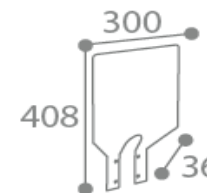

- Résistance aux intempéries
- Modularité
- Permet une signalétique par autocollant

Dimensions sans emballage	
Poids :	1,55 kg
Dim. (L*I*H) :	35,00 x 300,00 x 410,00 mm
Dimensions avec emballage	
Poids :	1,7 kg
Dim. (L*I*H) :	485,00 x 370,00 x 50,00 mm
Volume :	0,009 m3

Palettisation	
Quantité	120
Hauteur en (cm)	115,00
Nb produits/couche	6
Nb couches/palette	20
Format palette (cm)	120 x 80
Poids (en kg)	219,00

FIXATION SUR POTEAU
 Rectangle - 4 points
 Côtes X : 80mm Côte Y : 60mm
 Diamètre passage de vis : 9mm