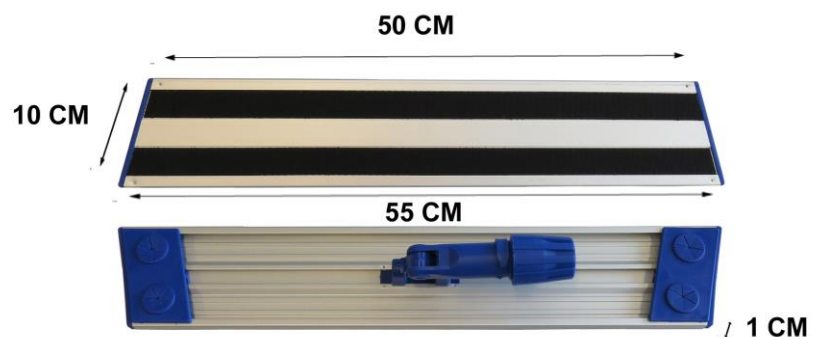

FICHE TECHNIQUE

Support Trapèze DELUXE aluminium 55 cm

Référence : 480.200.231

Dimensions :

Poids : 458 gr

Conditionnement : Carton de 20 pièces

Matière: Aluminium

Atout : Ultra résistant

Utilisation : Système d'attache à goupille universel.

Manches disponibles : Manches télescopiques alu 2 x 0,9 m (réf. 480.400.300), 1,2 m (réf. 480.400.330), 0,6 m (réf. 480.400.330), 140 cm (réf. 480.400.298) et le manche ZAPA (réf. 122.500.500).

Accessoires : Mops en microfibres 60 cm bleu (réf. 601.500.004) et blanc (réf. 601.500.003).