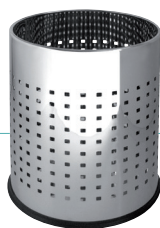

CORBEILLE À DÉCHETS

REF 8 99 545
Corbeille
perforée
10 L inox miroir
UL¹ : 6

REF 8 99 1007
Corbeille à
déchets 10
L inox satiné
double paroi
UL¹ : 4

8 99 546
REF Corbeille
à déchets 10 L
noire double
paroi
UL¹ : 4

REF 8 99 1087
Corbeille à
déchets 10 L
noire simple
paroi
UL¹ : 4

REF 8 99 1088
Corbeille à
déchets 10 L
bambou simple
paroi
UL¹ : 4

LES + PRODUITS

- Design contemporain

CARACTÉRISTIQUES

Corbeille perforée :
-Peut être utilisée comme
corbeille à linge
-Protection caoutchouc à la
base pour
la prévention des rayures
au sol
-Coloris : inox miroir
-Dim. : Ø 200 x H.297 mm

Corbeille à déchets :
-Système de double paroi
pour cacher
le sac et le maintenir en place
-Coloris : noir, inox satiné, effet
bambou
-Éxiste en double paroi pour
les noires et inox satiné
-Dim. : Ø 225 x H.275 mm