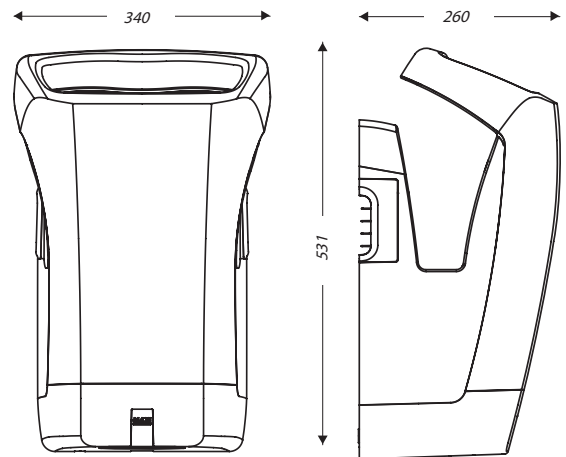

DESSINS TECHNIQUES