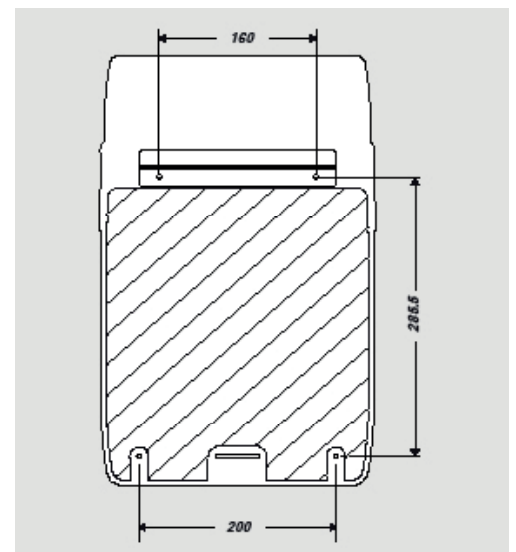

Entrée
électrique