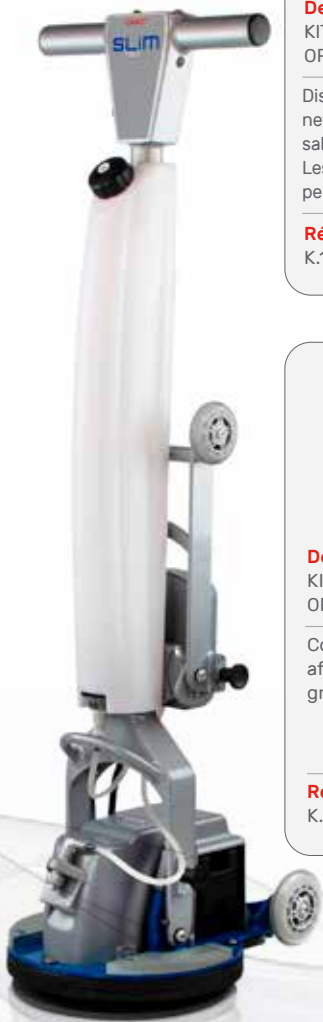

Description de l'article
KIT DISQUE SUPERZORB 11 POUCES
ORBOT SLIM [10PCS]

Disques en coton absorbants pour le nettoyage en profondeur, l'élimination des salissures et un temps de séchage rapide. Les disques SuperZorb sont lavables et peuvent être réutilisés plus de cent fois.

Référence de l'article
K.10.120.0747.0

Description de l'article
KIT DISQUE MICROFIBRE 11 POUCES
ORBOT SLIM [5PCS]

Microfibre absorbante pour l'élimination des salissures. Essorez-les et continuez à nettoyer.

Référence de l'article
K.5.120.0727.0

Description de l'article
BROSSE À RÉCURER CARREAUX/
JOINTS 11 POUCES ORBOT SLIM

Nettoie efficacement même les carreaux et les joints les plus poreux.

Référence de l'article
120.0738.0

Description de l'article
KIT DISQUE ULTRALIFT 11 POUCES
ORBOT SLIM [5PCS]

Conçu pour créer un effet de succion afin de décoller les saletés et les graisses des sols microporeux.

Référence de l'article
K.5.120.0726.0

Description de l'article
KIT DISQUE STONEFLASH 17 POUCES
ÉTAPES 1-5 ORBOT [5PCS]

Utilisez les cinq disques pour poncer, affiner et polir. (Comprend les étapes 1-5) **Remarque** : également disponible en étapes individuelles.

Référence de l'article
K.5.120.0719.0

Description de l'article
KIT DISQUE AKWASTRIP 11 POUCES
ORBOT SLIM [5PCS]

Le disque AkwaStrip peut décaper le revêtement des sols en bois, VCT et vinyle avec seulement de l'eau !

Référence de l'article
K.5.120.0748.0

▣ Votre distributeur local : ▣

ORBOT GLOBAL

Lage Zijde 3
5626 DL Eindhoven, Pays-Bas

P : +31402662420

E : hello@orbitglobal.com

www.orbitglobal.com