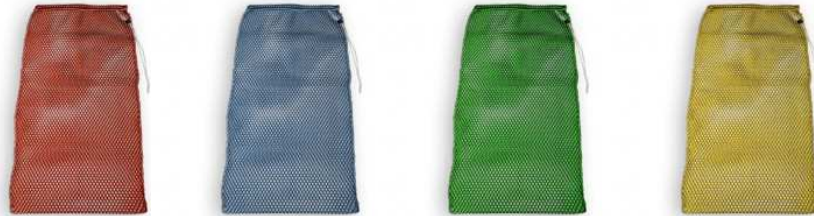

FICHE PRODUIT

FILET DE LAVAGE

Réf. 2200001831R	20L	
Réf. 2200001832R	50L	
Réf. 2200001831B	20L	
Réf. 2200001832B	50L	
Réf. 2200001831V	20L	
Réf. 2200001831G	20L	

Caractéristiques

Dimensions : 20L 35x65cm
50L 50x70cm

Conditionnement : 1

Description

Filet de récupération

Avec fermeture à lacets

Pour le ramassage