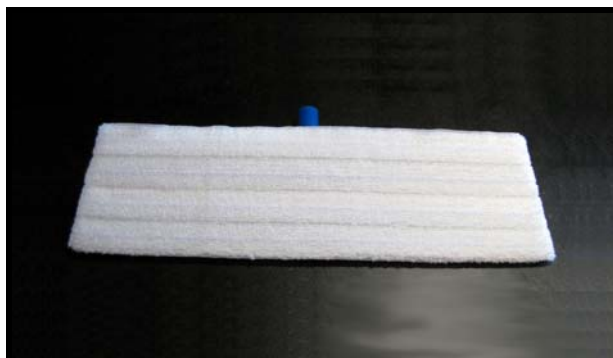

FICHE TECHNIQUE RAPIDO

- Description :** Bandeau de lavage à Usage Court
- Référence :** 615.530.002
- Dimensions:** 46 x 11 cm
- Poids :** 15 gr
- Grammage :** 210 gr/m²
- Composition :** 82% polyester et 18% polyamide
- Qualité :** Fils en Microfibre
- Emballage :** 50 dans un sachet
- Colisage :** 10 sachets dans un carton
- Lavage :** 5 fois minimum en machine entre 30 et 60 degrés
- Utilisations :** Hôpitaux, cliniques, maisons de retraite, cabinets, médicaux, bureaux, entreprises de nettoyage.