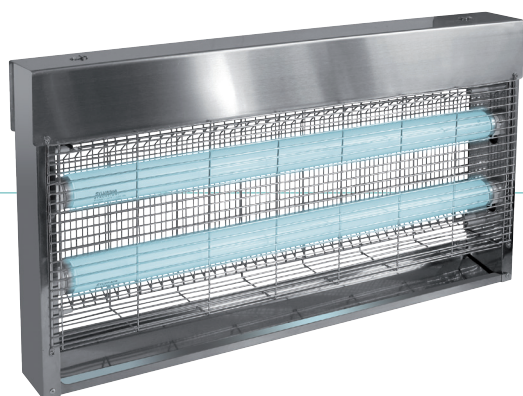

### SURFACE PROTÉGÉE INDICATIVE

**30 W = 80 m<sup>2</sup>**  
**40 W = 120 m<sup>2</sup>**

### LES + PRODUITS

- 3 puissances :  
2 x 15 W  
2 x 20 W  
2 x 40 W
- À suspendre
- Interrupteur ON/OFF

### CARACTÉRISTIQUES

- Alimentation : 230 V/50 Hz
- Tension et intensité de la grille : 3800 V/10 mA
- Cordon d'alimentation avec prise (longueur 95 cm)
- Classe I
- IP20
- 2 tubes par appareil
- Garantie 2 ans
- Dim. : L.660 x H.365 x P.70 mm