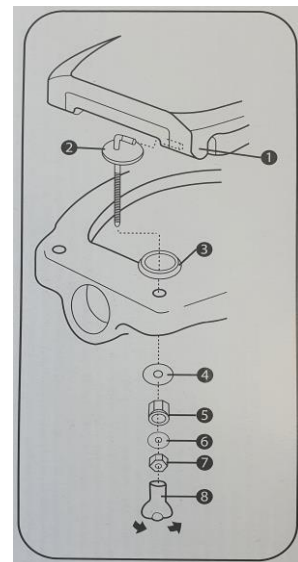

TAMPEL**FT 173****produit****Abattant WC
Premium *Soft Close*****caractéristiques techniques**

Matière plastique thermodur très résistante

Fermeture lente

Facile à nettoyer (surfaces pleines)

Profil ergonomique

Visserie et charnières en acier inoxydable

Ne rouille pas, ne casse pas

Résistance à 100kg

composition Abattant : résines polycondensées de urée, phénol, polyester et mélamine.
Ecrous et charnières : acier inoxydable

coloris blanc

pois net 2 kg **genecod** 3700703949824 **code douane** 3922200000

dimensions du produit

Siège : longueur : 445 mm Couvercle : longueur : 450 mm
 largeur : 380 mm largeur : 380 mm
 épaisseur : 20 mm épaisseur : 15 mm
 cotes des entraves de fixation : 150 à 195mm

conditionnement & logistique**1 - produit**

emballage sous boîte

Dimensions produit emballé : 380x460x55 mm

3 - colis

qté du produit	pois	dimensions (mm)	qté palette	type palette
4	9,48 kg	240x390x480		

divers Fabriqué en Chine